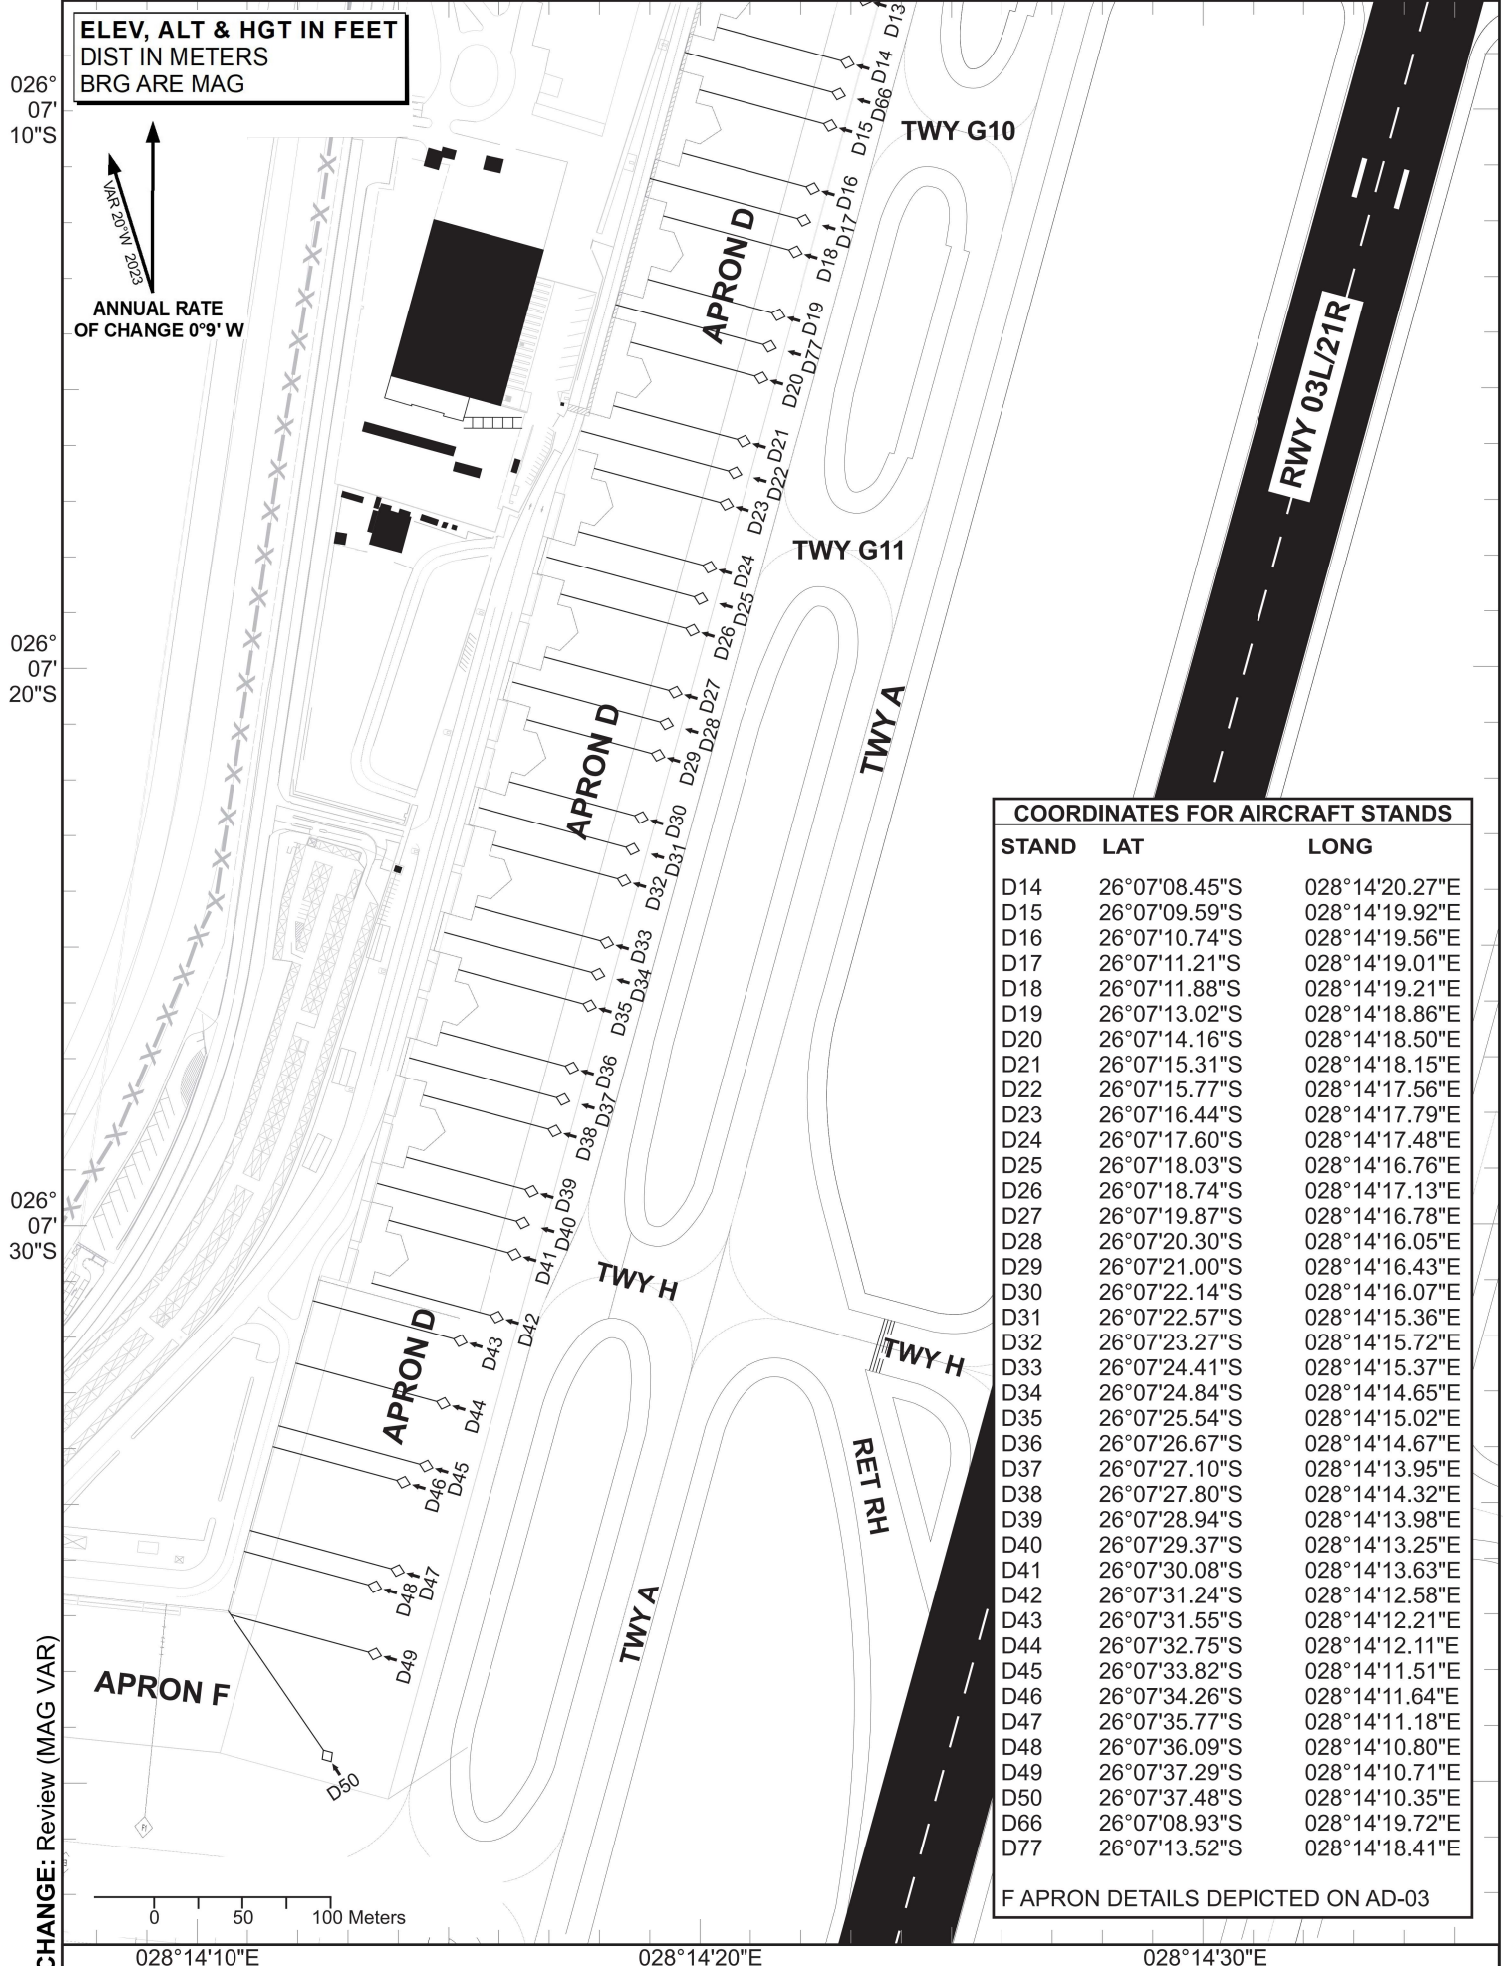

**AIRCRAFT
PARKING
AND
DOCKING CHART**

26°08'01.30"S
028°14'32.34"E

ELEV 5558'

FAOR ATIS: 126.20 APP S: 124.50
115.20 E: 124.50
APN: 122.65 W: 123.70
TWR E: 118.60 SMC: 121.90
W: 118.10

JOHANNESBURG
(O.R. TAMBO INTERNATIONAL)
FAOR