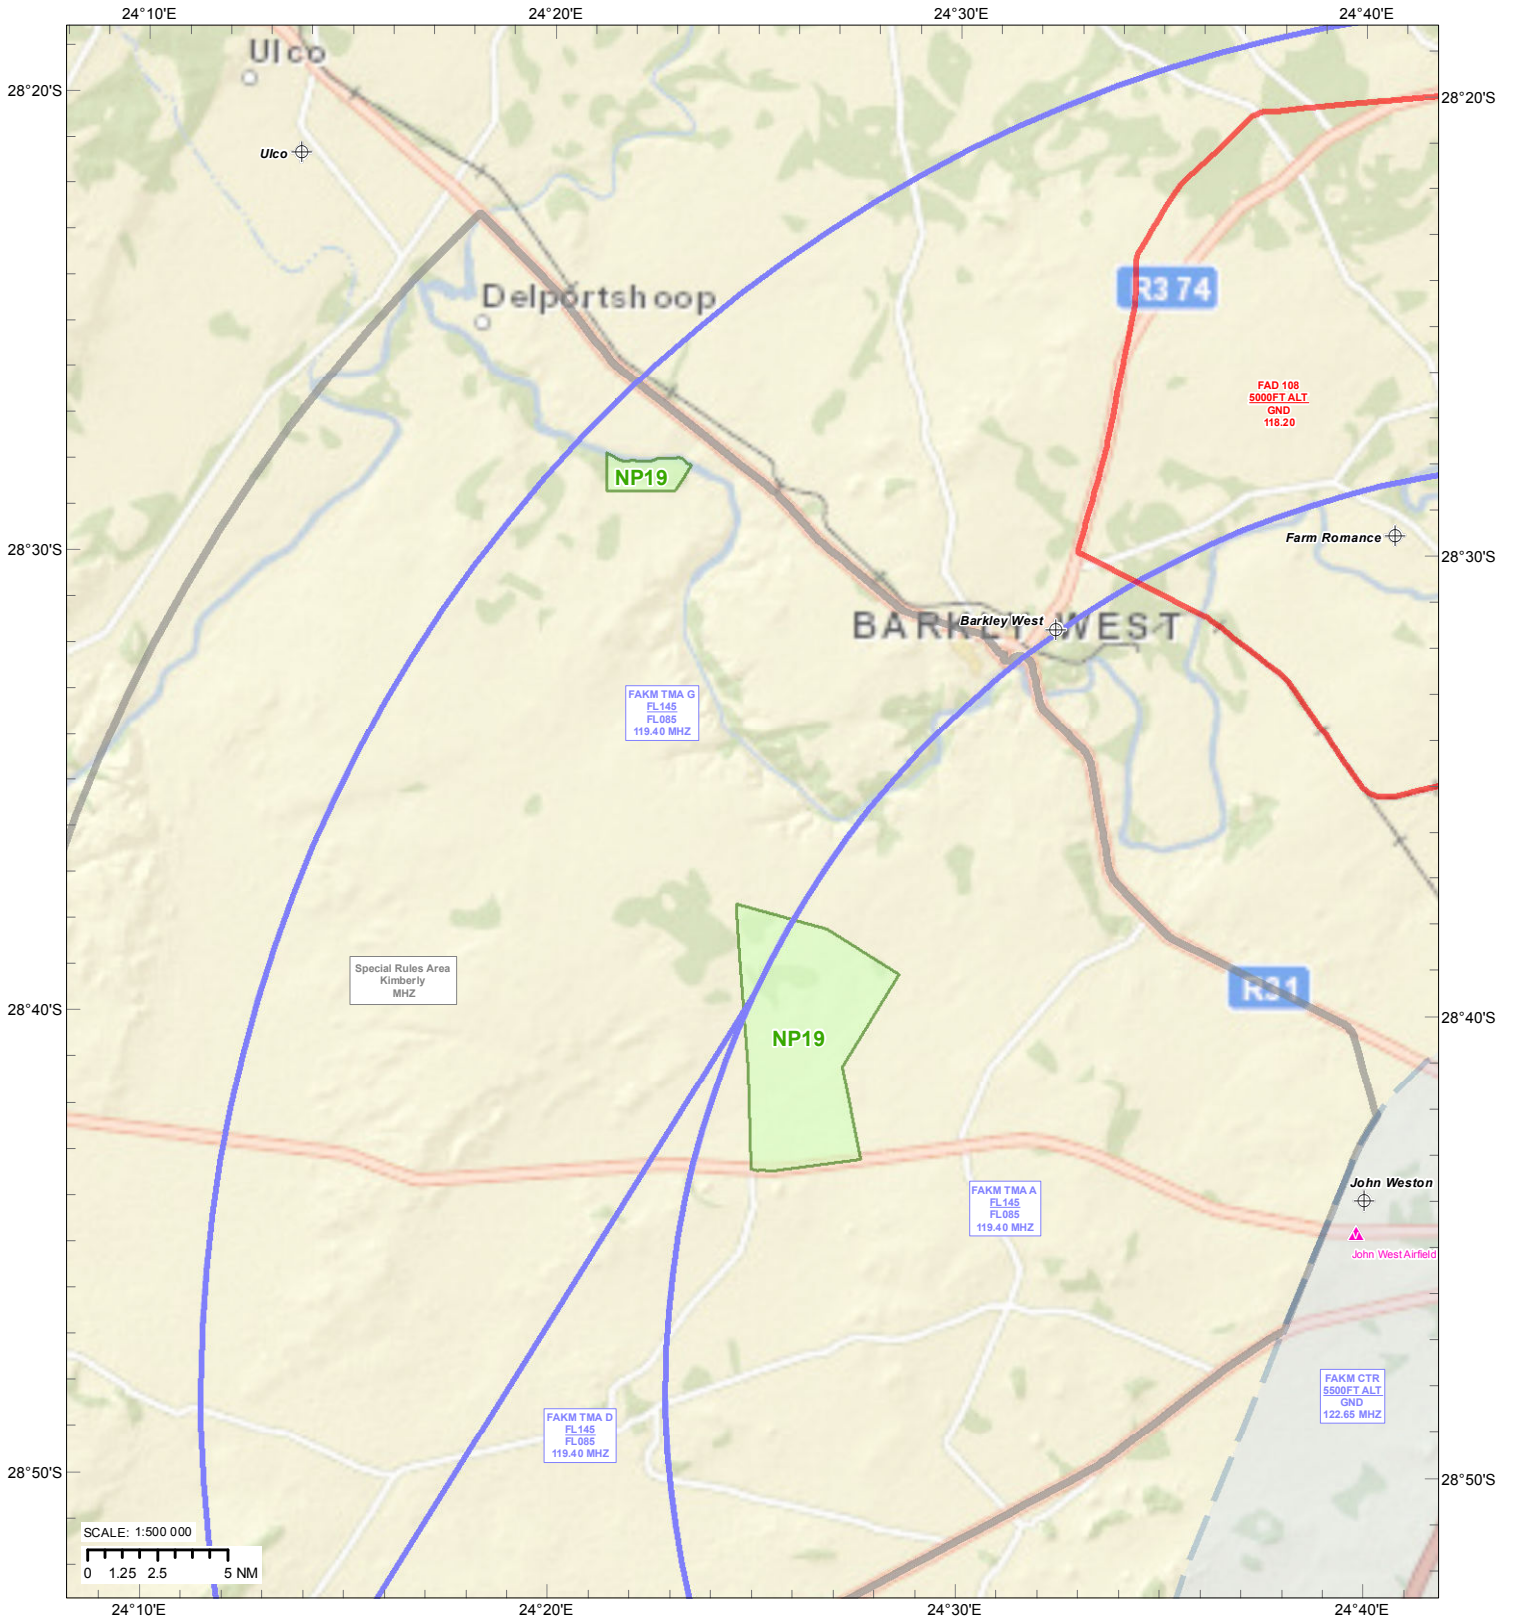

NATIONAL PARKS
Vaalbos National Park

NP Nr	Name	Highest Point (ft)	NEMPAA (ft)	MNM ALT (ft)
NP19	Vaalbos National Park	3860	2500	6360

SOURCE: SAPAD_OR_2014_Q2